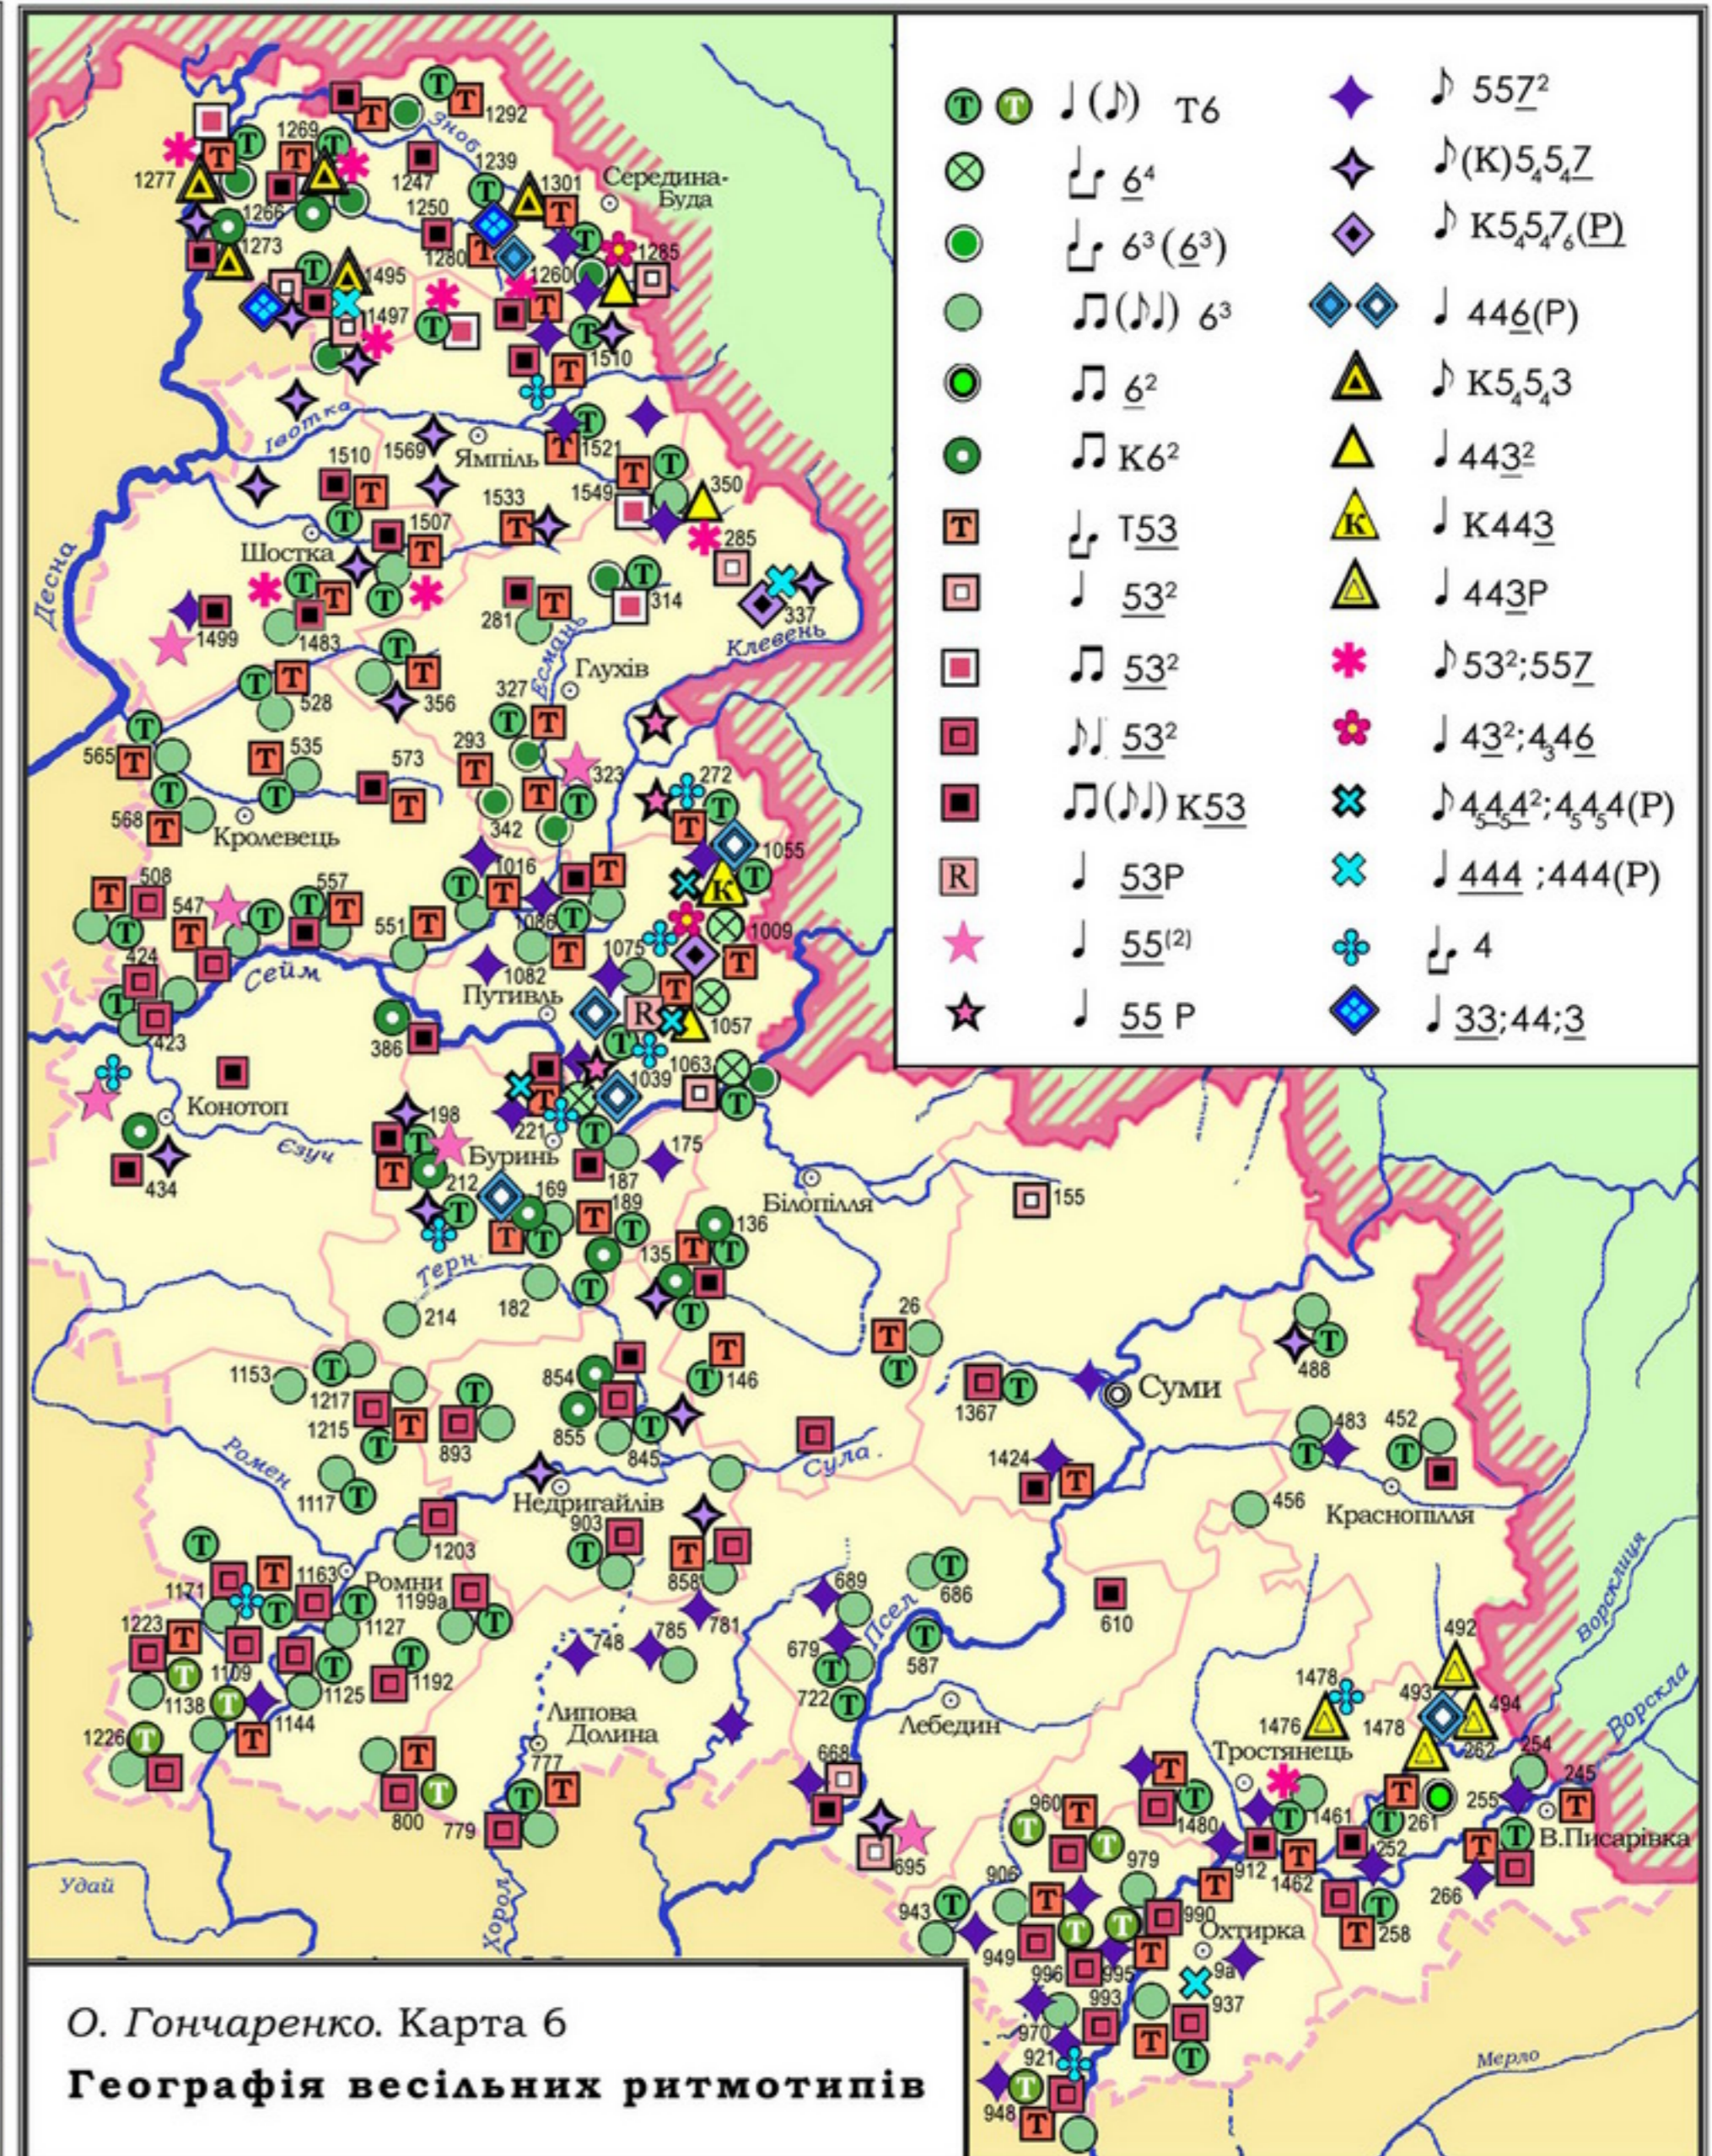

О.Гончаренко. Карта 1  
**Етномузикологічні обстеження на Сумщині**

Див. типологічні таблиці ритмічних форм обрядових пісень, поширених на території Сумської області, на с. 39-42 теоретичної частини збірника

О. Гончаренко. Карта 5  
Ритмоформи обрядових пісень купальсько-петрівського циклу

О. Гончаренко. Карта 6  
Географія весільних ритмотипів