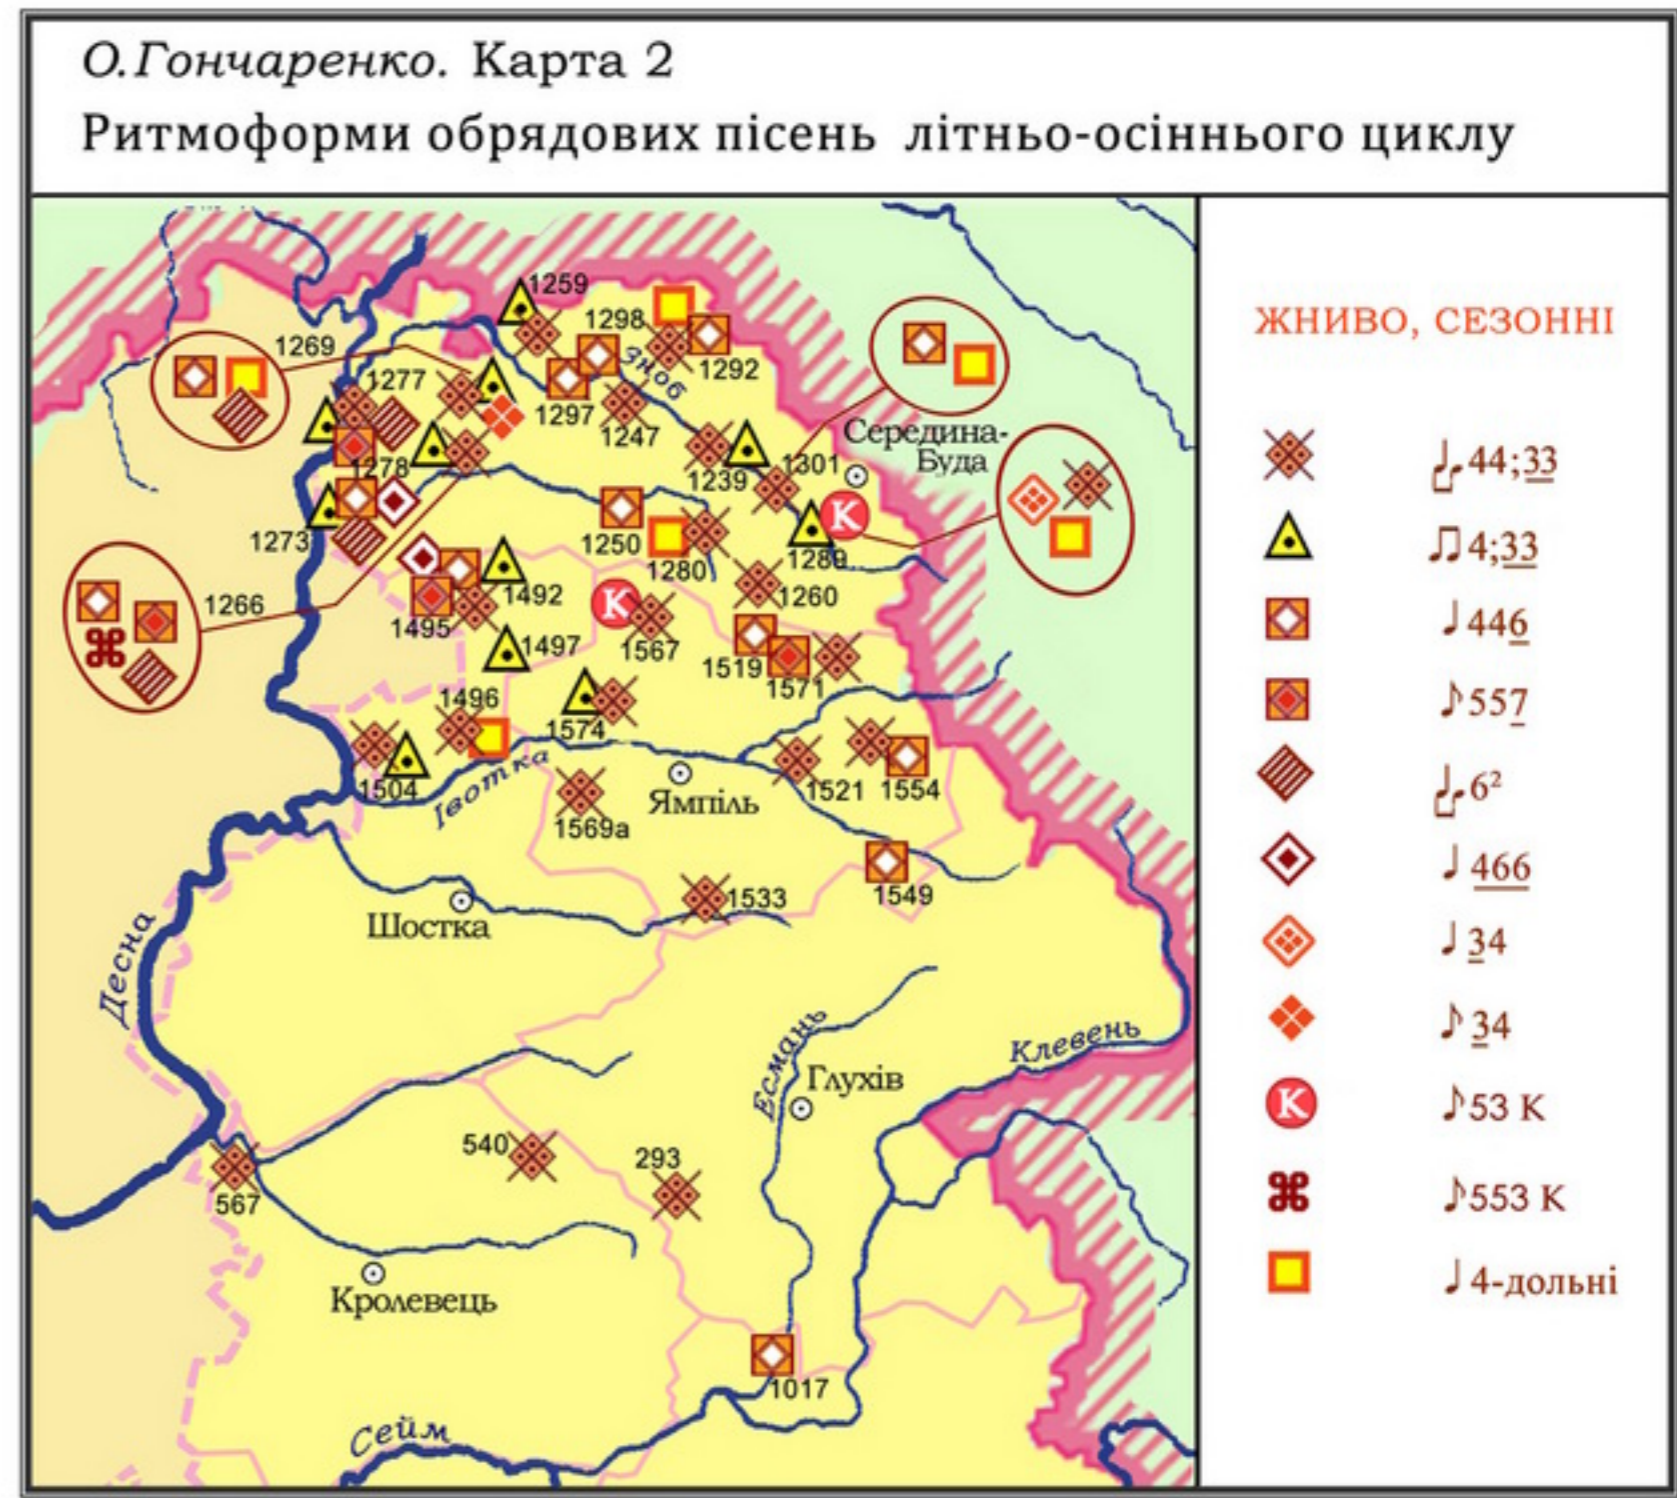

О.Гончаренко. Карта 1  
**Етномузикологічні обстеження на Сумщині**

Див. типологічні таблиці ритмічних форм обрядових пісень, поширених на території Сумської області, на с. 39-42 теоретичної частини збірника

О. Гончаренко. Карта 5  
Ритмоформи обрядових пісень купальсько-петрівського циклу

О. Гончаренко. Карта 6  
Географія весільних ритмотипів