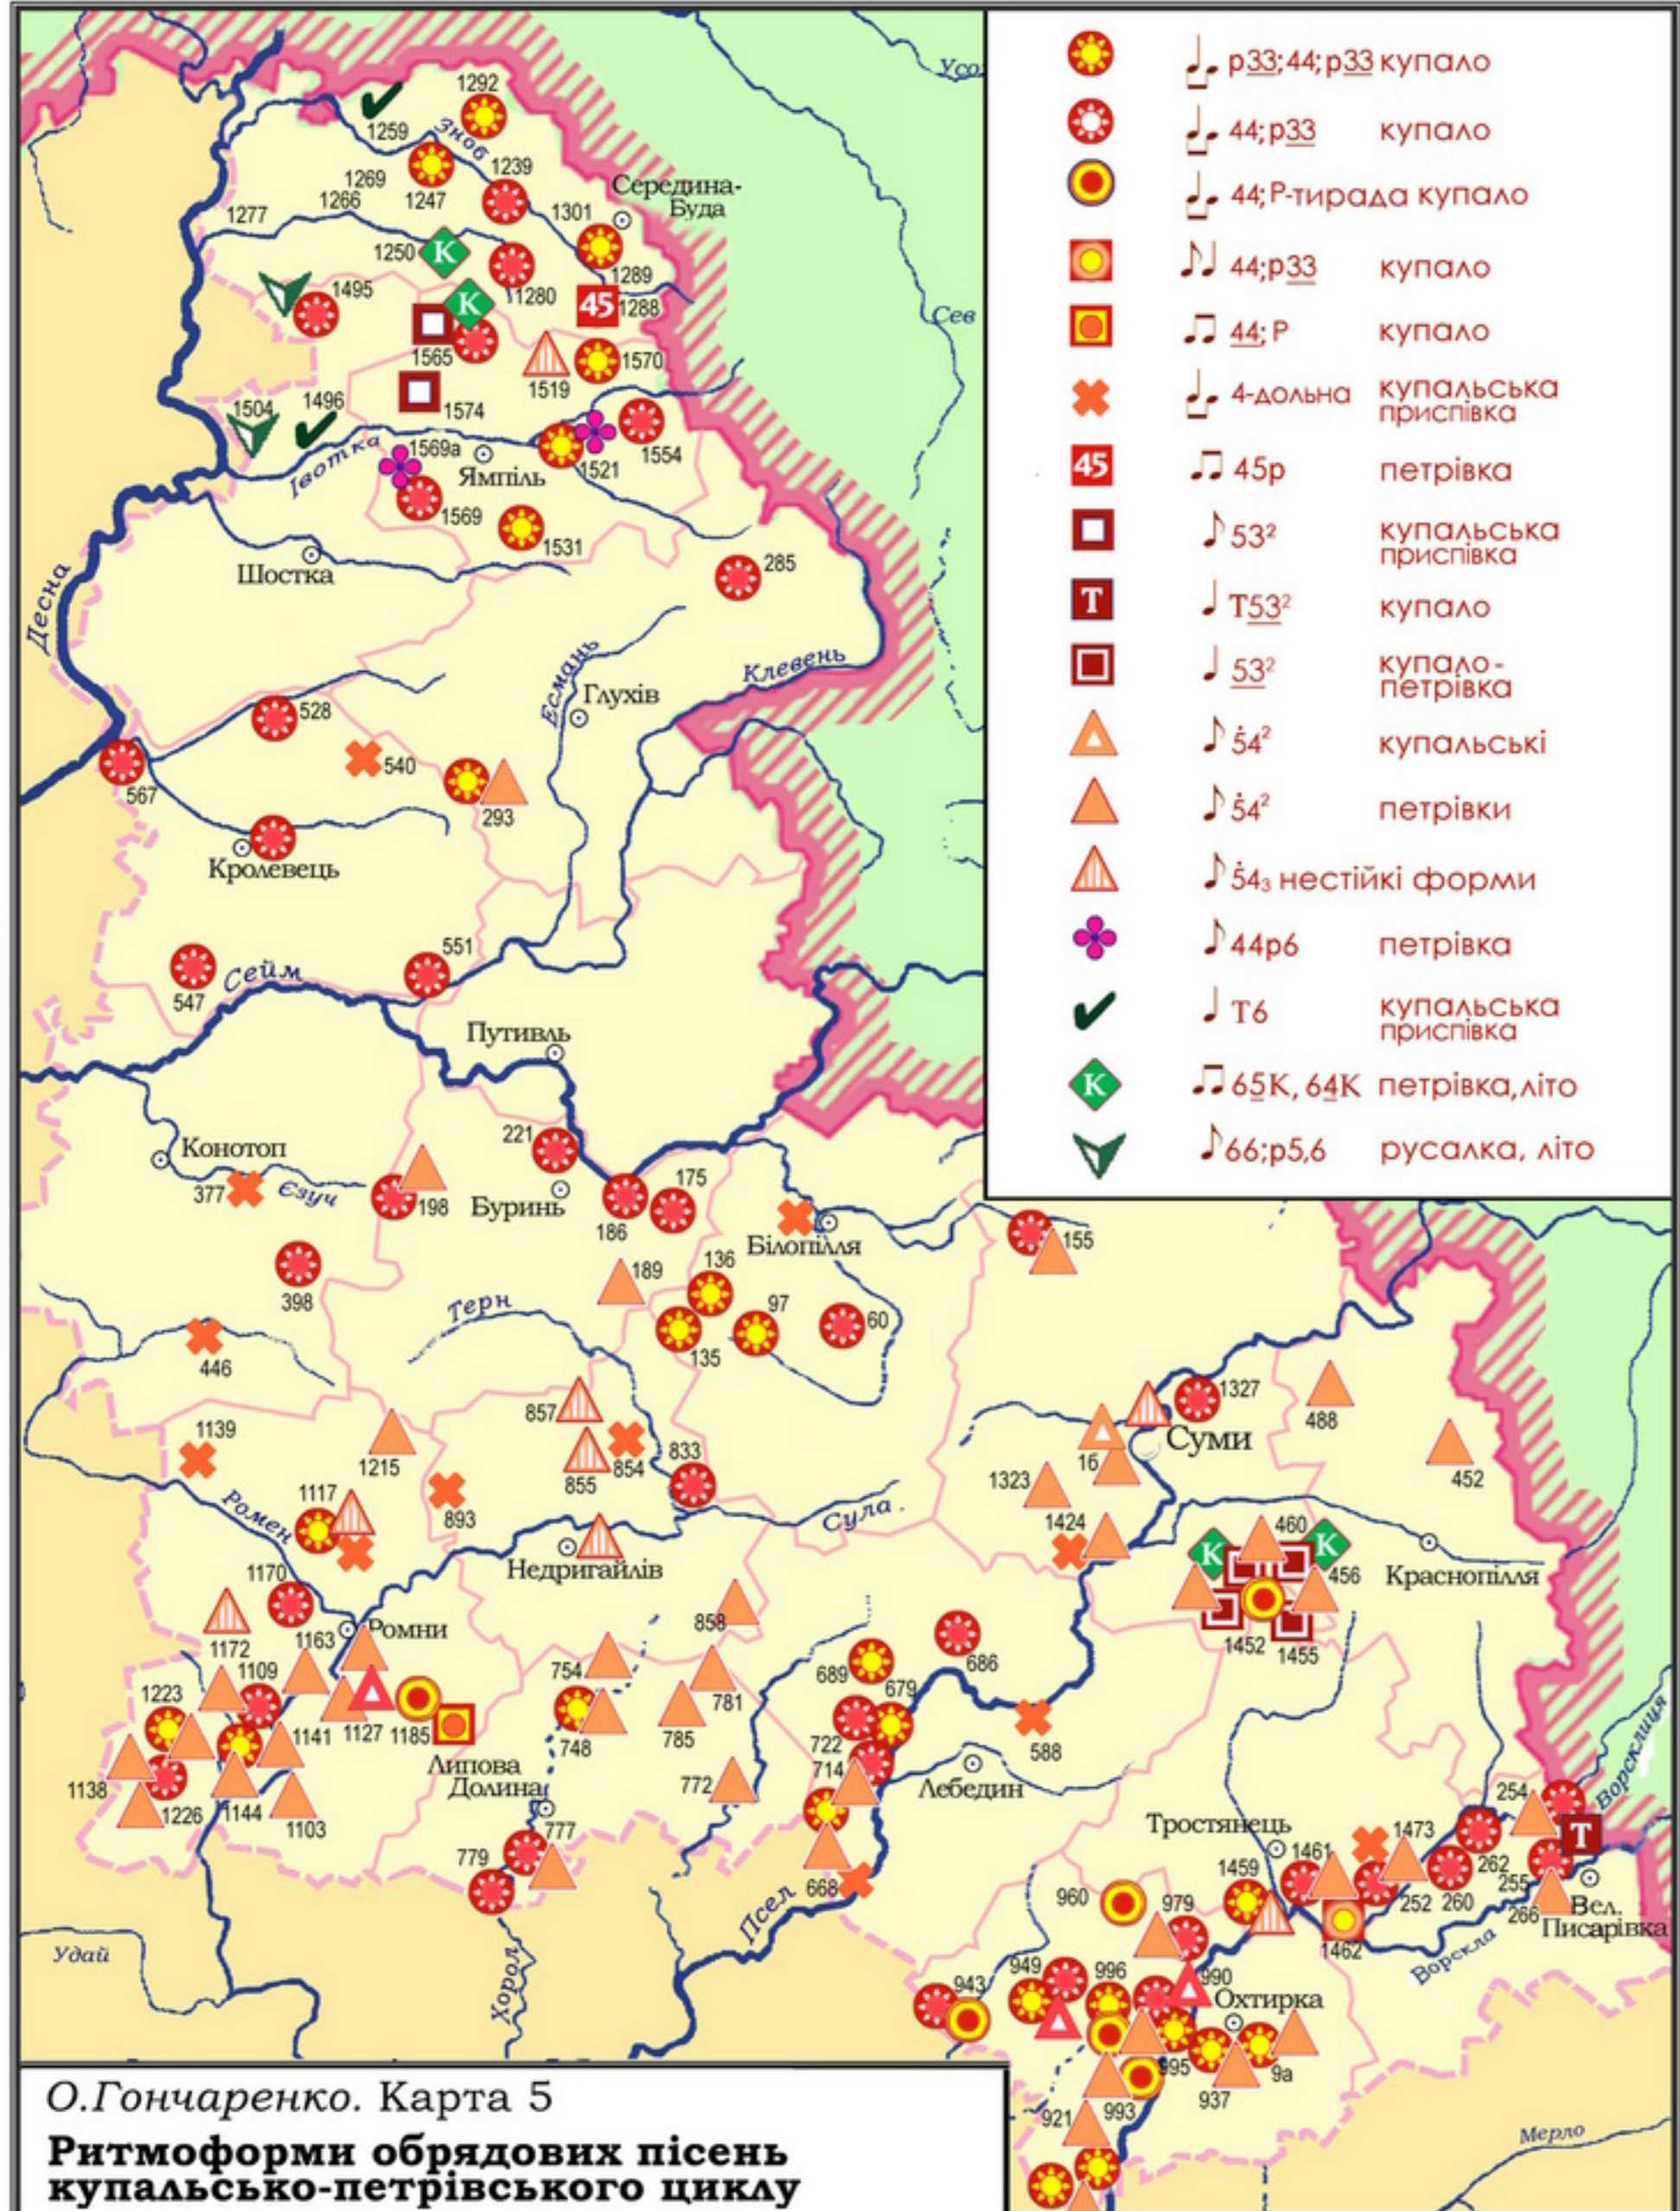

О.Гончаренко. Карта 1  
**Етномузикологічні обстеження на Сумщині**

Див. типологічні таблиці ритмічних форм обрядових пісень, поширених на території Сумської області, на с. 39-42 теоретичної частини збірника

О. Гончаренко. Карта 5  
Ритмоформи обрядових пісень купальсько-петрівського циклу

О. Гончаренко. Карта 6  
Географія весільних ритмотипів