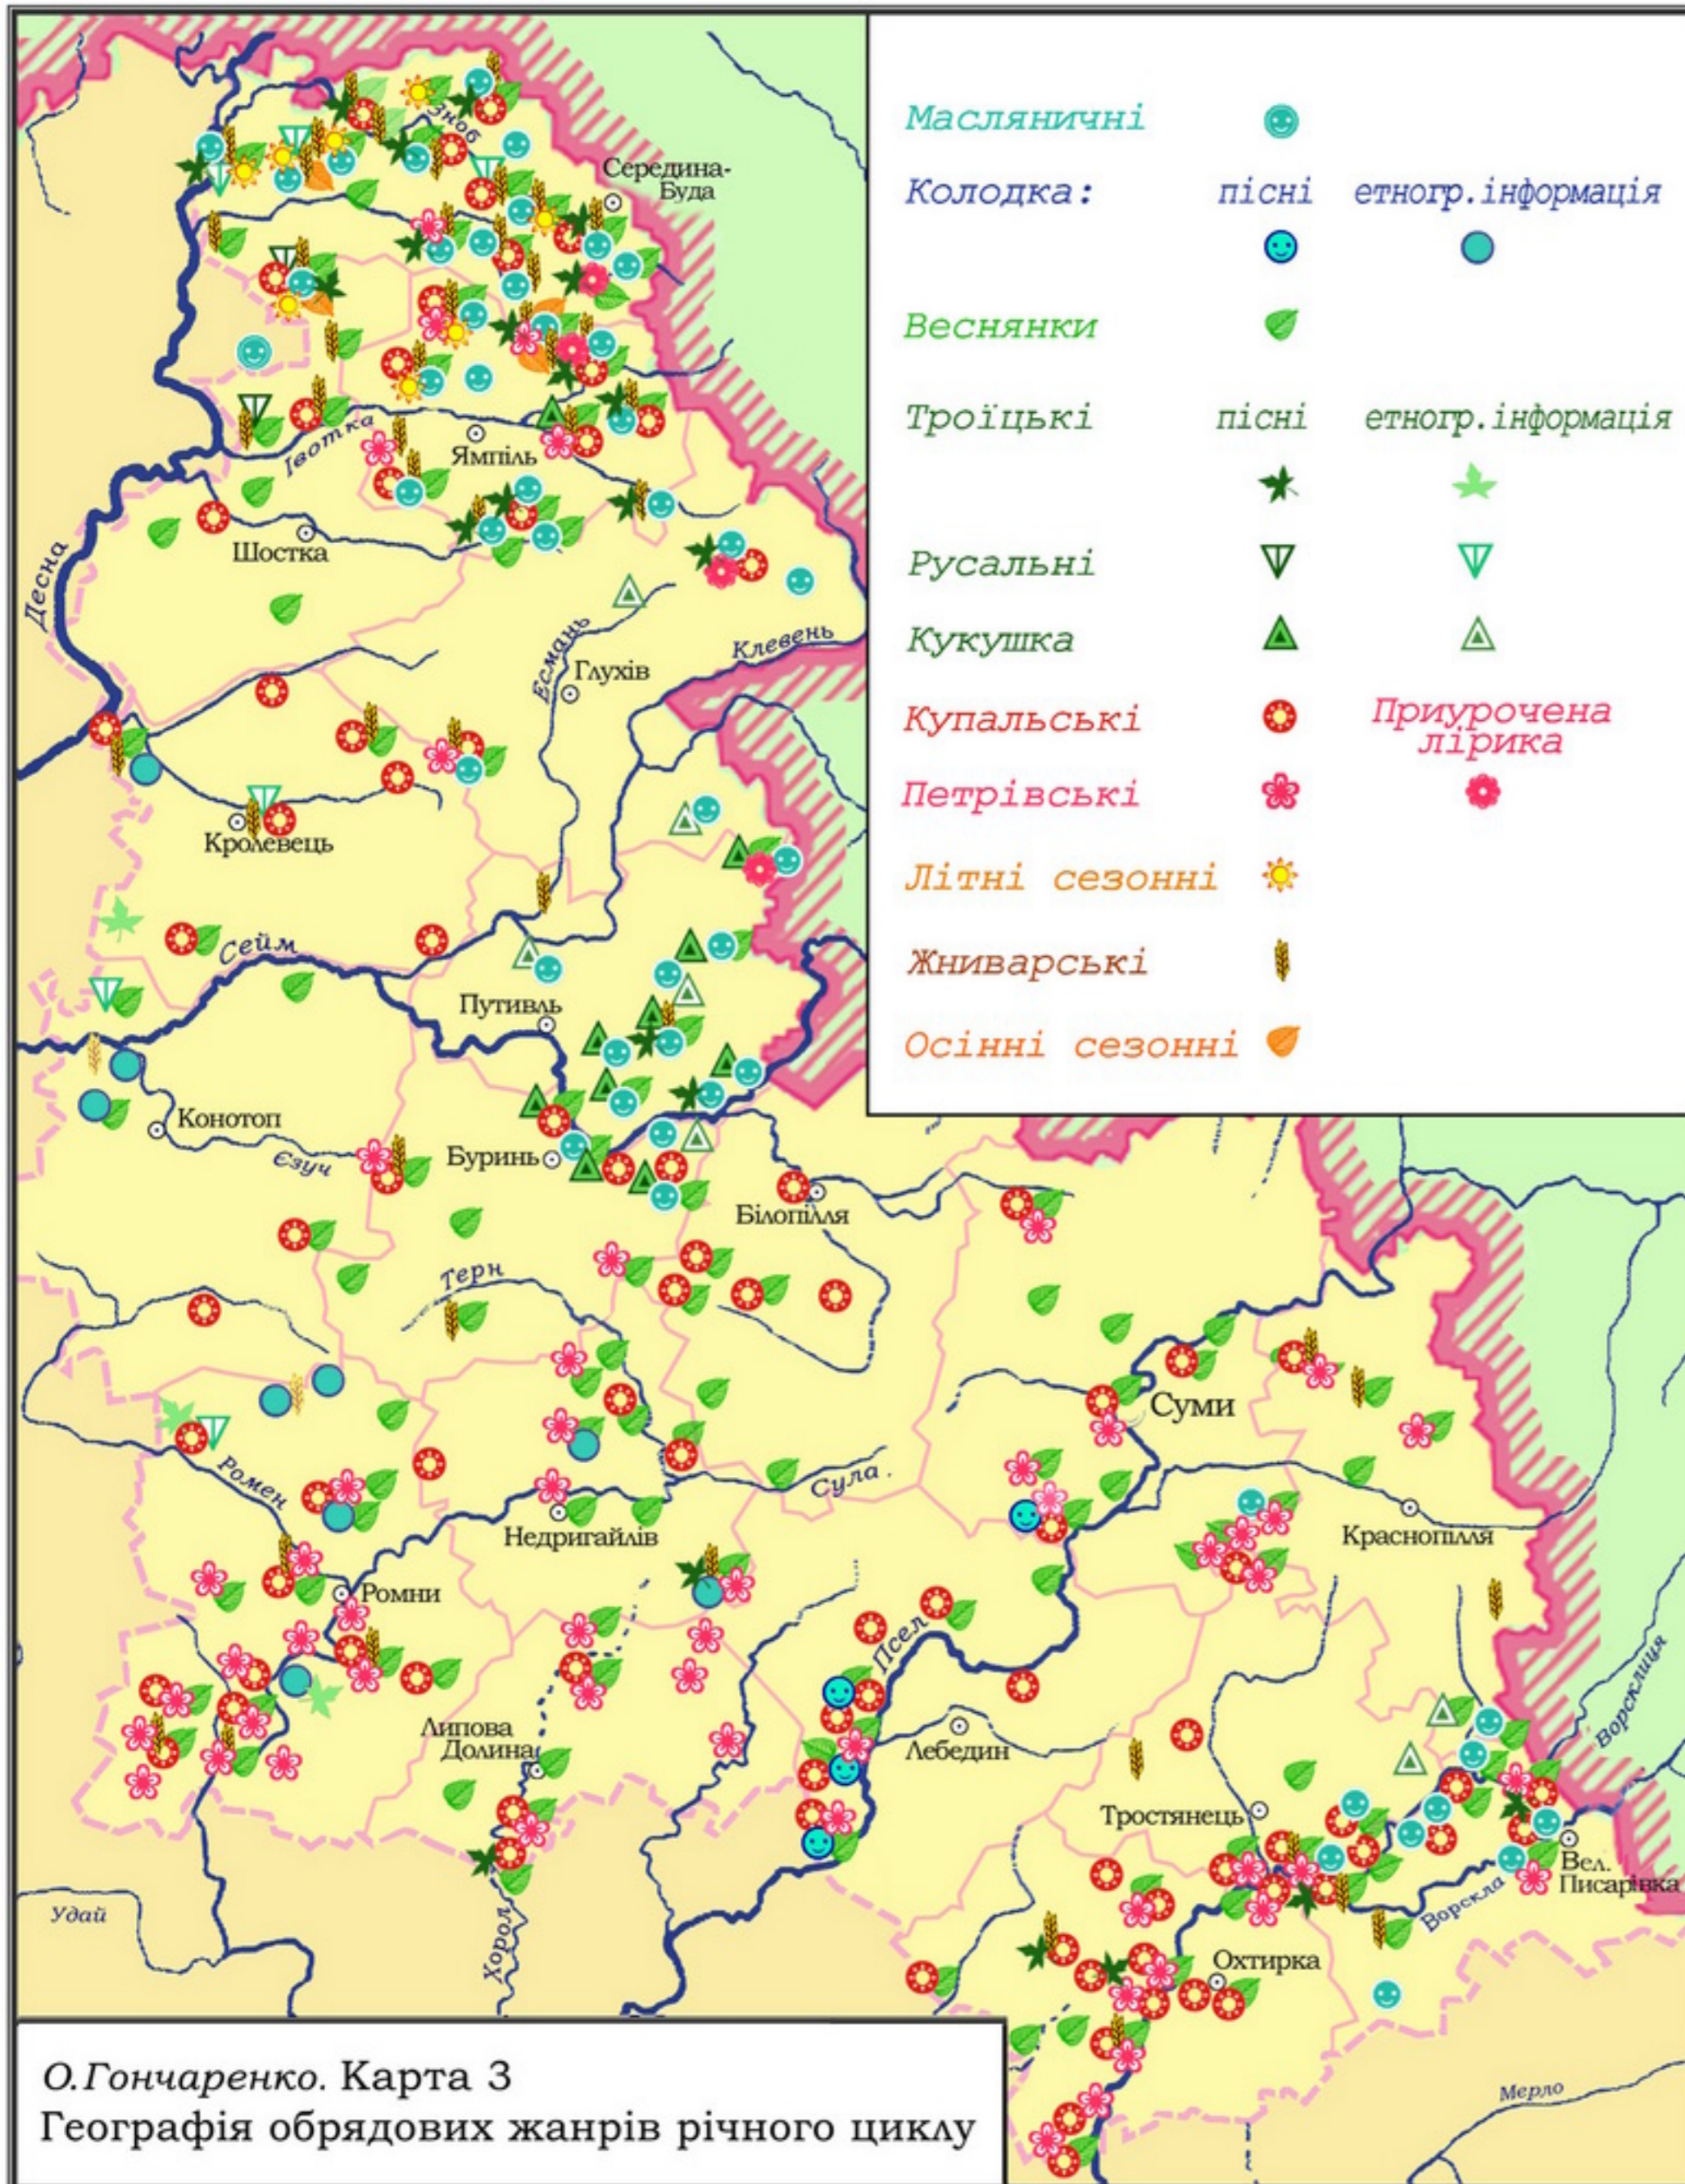

О.Гончаренко. Карта 1  
**Етномузикологічні обстеження на Сумщині**

Див. типологічні таблиці ритмічних форм обрядових пісень, поширених на території Сумської області, на с. 39-42 теоретичної частини збірника

О. Гончаренко. Карта 5  
Ритмоформи обрядових пісень купальсько-петрівського циклу

О. Гончаренко. Карта 6  
Географія весільних ритмотипів