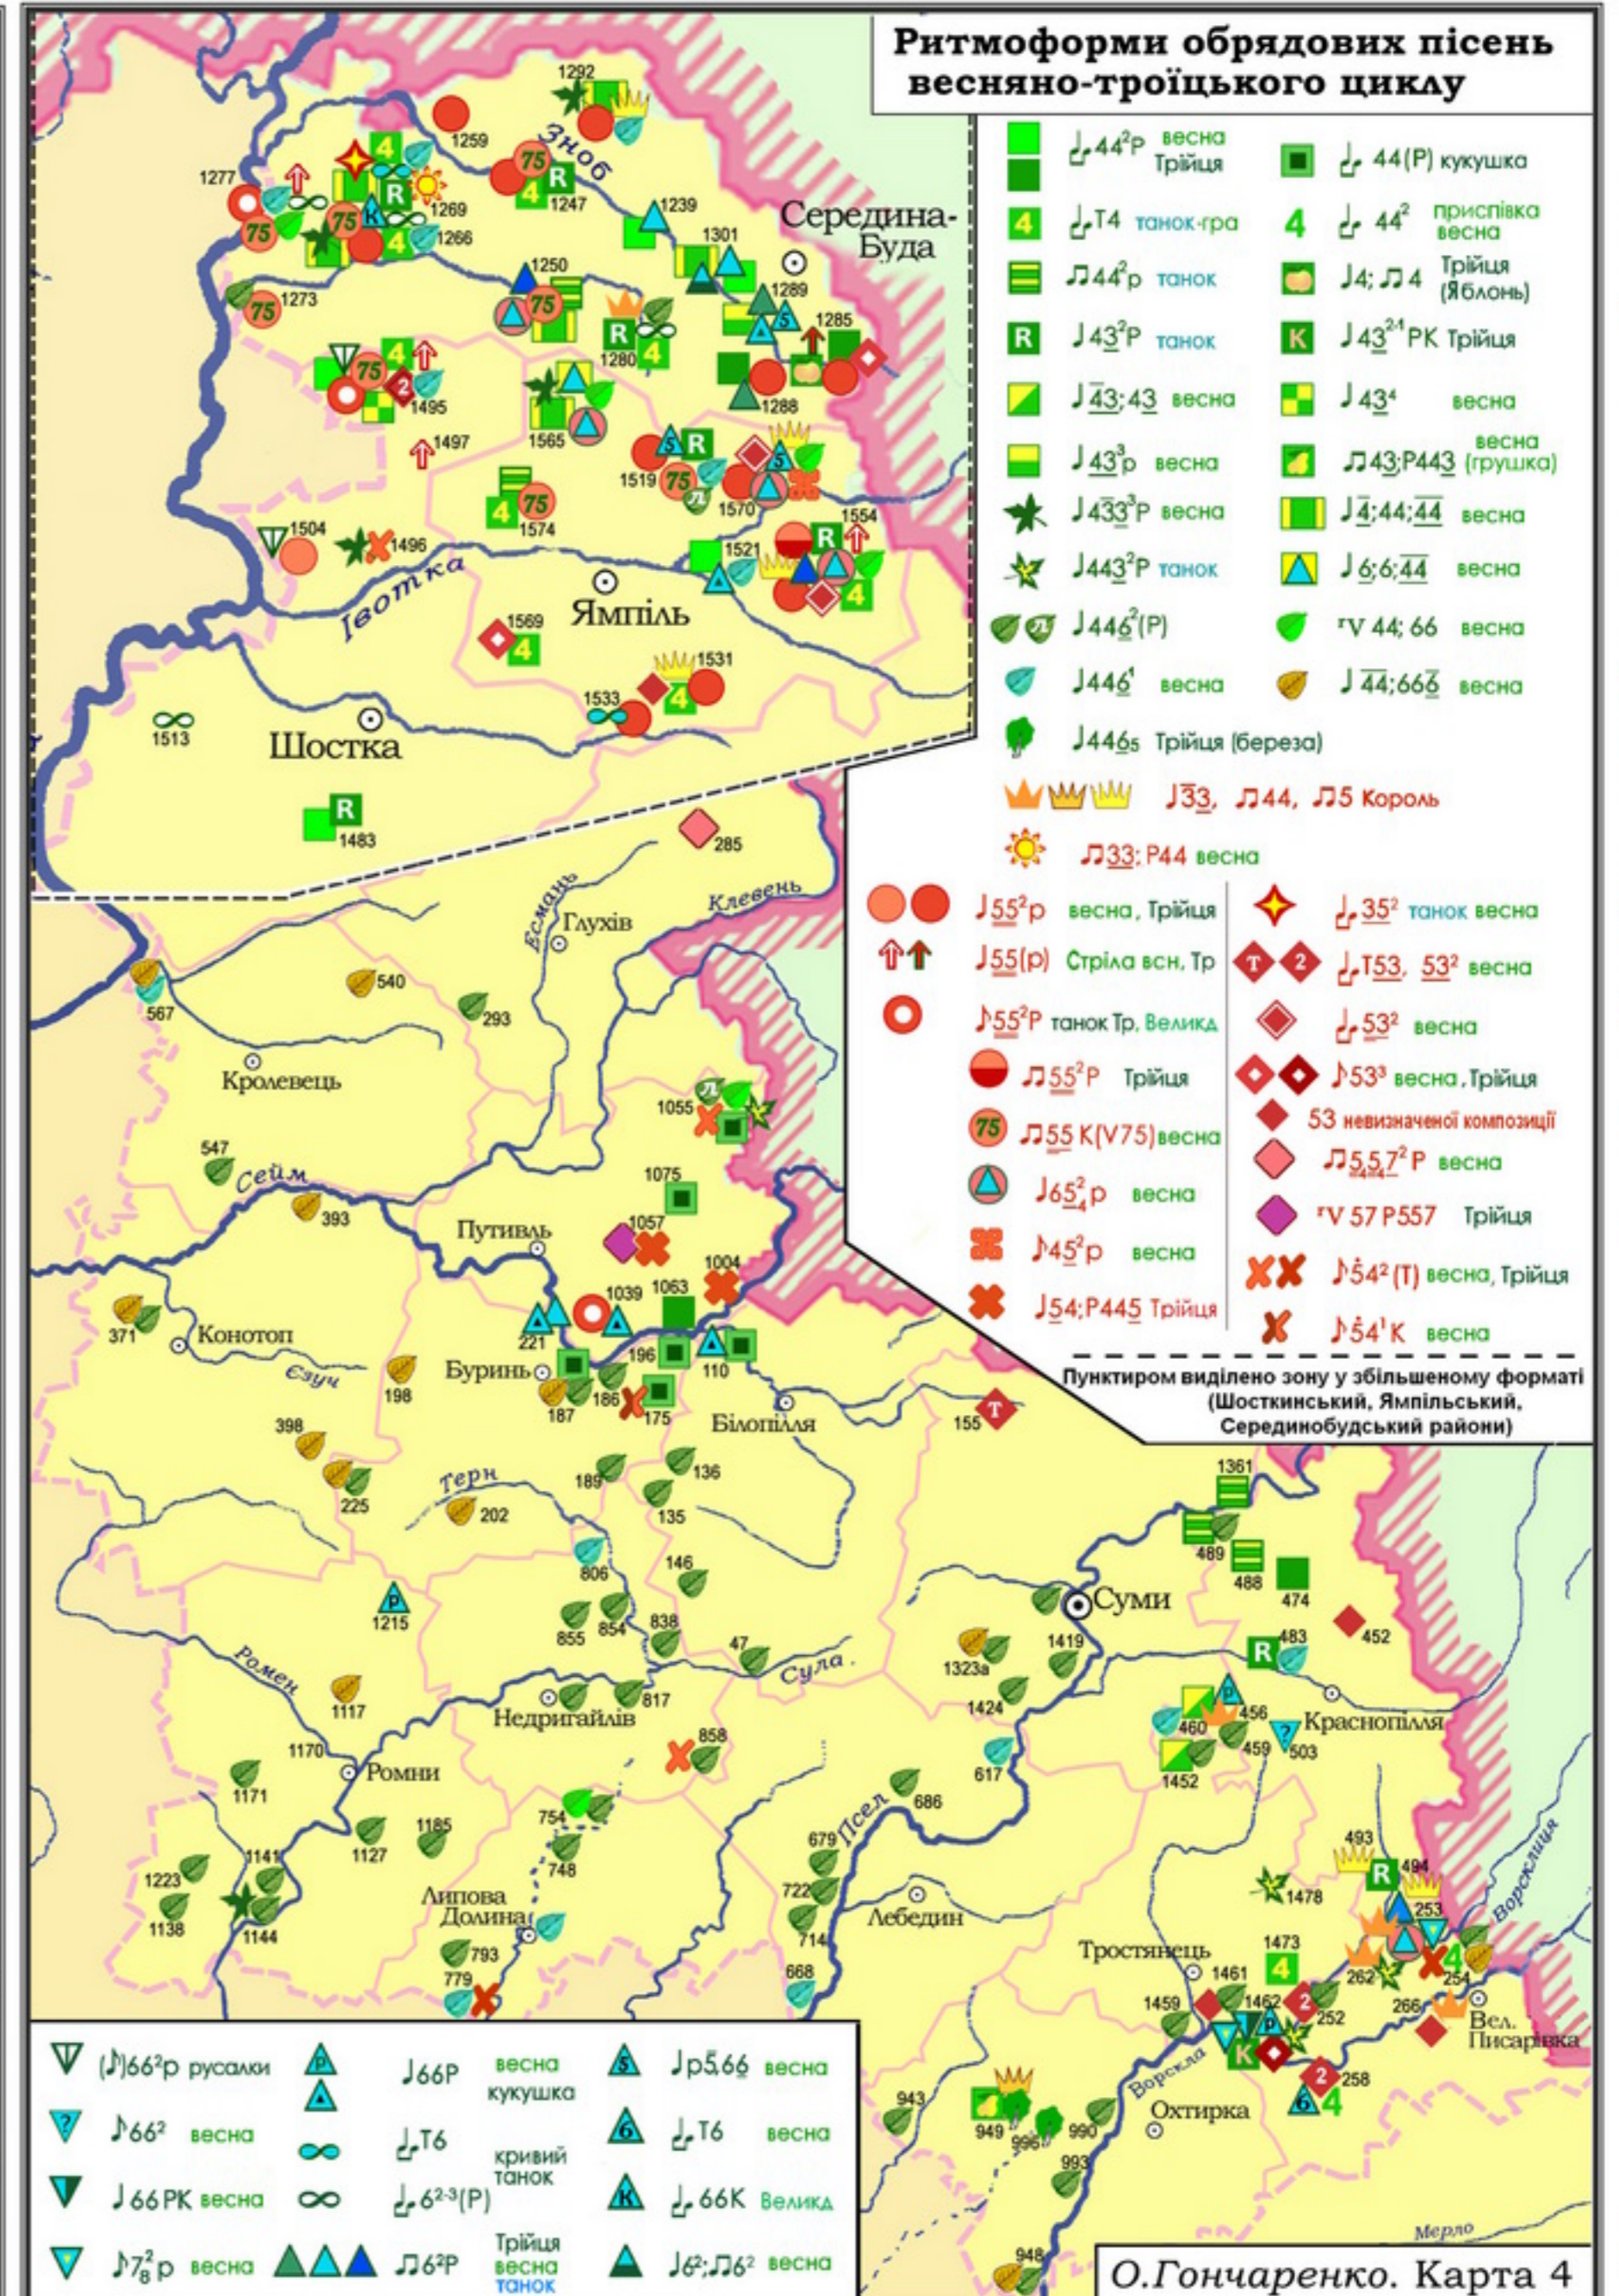

О.Гончаренко. Карта 1  
**Етномузикологічні обстеження на Сумщині**

Див. типологічні таблиці ритмічних форм обрядових пісень, поширених на території Сумської області, на с. 39-42 теоретичної частини збірника

О. Гончаренко. Карта 5  
Ритмоформи обрядових пісень купальсько-петрівського циклу

О. Гончаренко. Карта 6  
Географія весільних ритмотипів