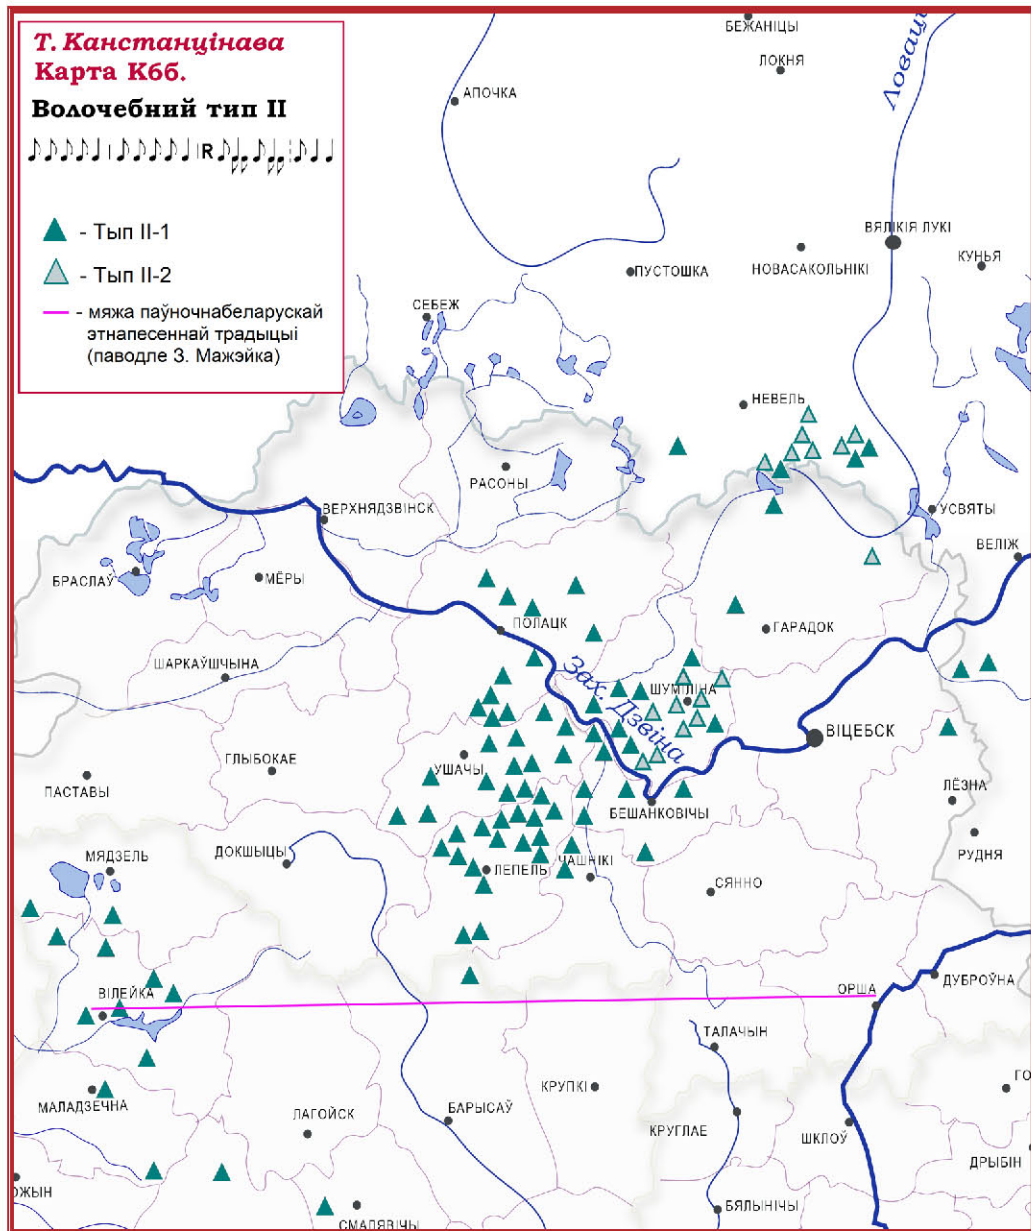

**Т. Канстанцінава
Карта К6а.
Волочобны тып I**

♪♪♪♪♪♪♪♪|R|♪♪♪♪♪♪

- - Тып I
- (blue) - Тып IA
- (orange) - Тып I-л1
- (green) - Тып I-л2
- (yellow) - Тып I-л3
- (green/yellow) - напевы, якія спалучаюць прыметы Тыпу I-л1 і Тыпу I-л2
- (pink) - мяжа паўночнабеларускай этнапесеннай традыцыі (паводле З. Мажэйка)

**Т. Канстанцінава
Карта К6б.
Волочобны тып II**

♪♪♪♪♪♪♪♪|R|♪♪♪♪♪♪

- ▲ (dark green) - Тып II-1
- ▲ (light green) - Тып II-2
- (pink) - мяжа паўночнабеларускай этнапесеннай традыцыі (паводле З. Мажэйка)

**Т. Канстанцінава
Карта К7а.**

Волочэбныі тып ІІІ

- - Тып ІІІ-1
- - Тып ІІІ-2
- - Тып ІІІА
- - Тып ІІІВ

— мяжа паўночнабеларускай этнапесеннай традыцыі (паводле З. Мажэйка)

**Т. Канстанцінава
Карта К7б.**

Волочэбныі тып ІV

- △ - Тып ІV
- ▲ - Тып ІV-л1

— мяжа паўночнабеларускай этнапесеннай традыцыі паводле (З. Мажэйка)