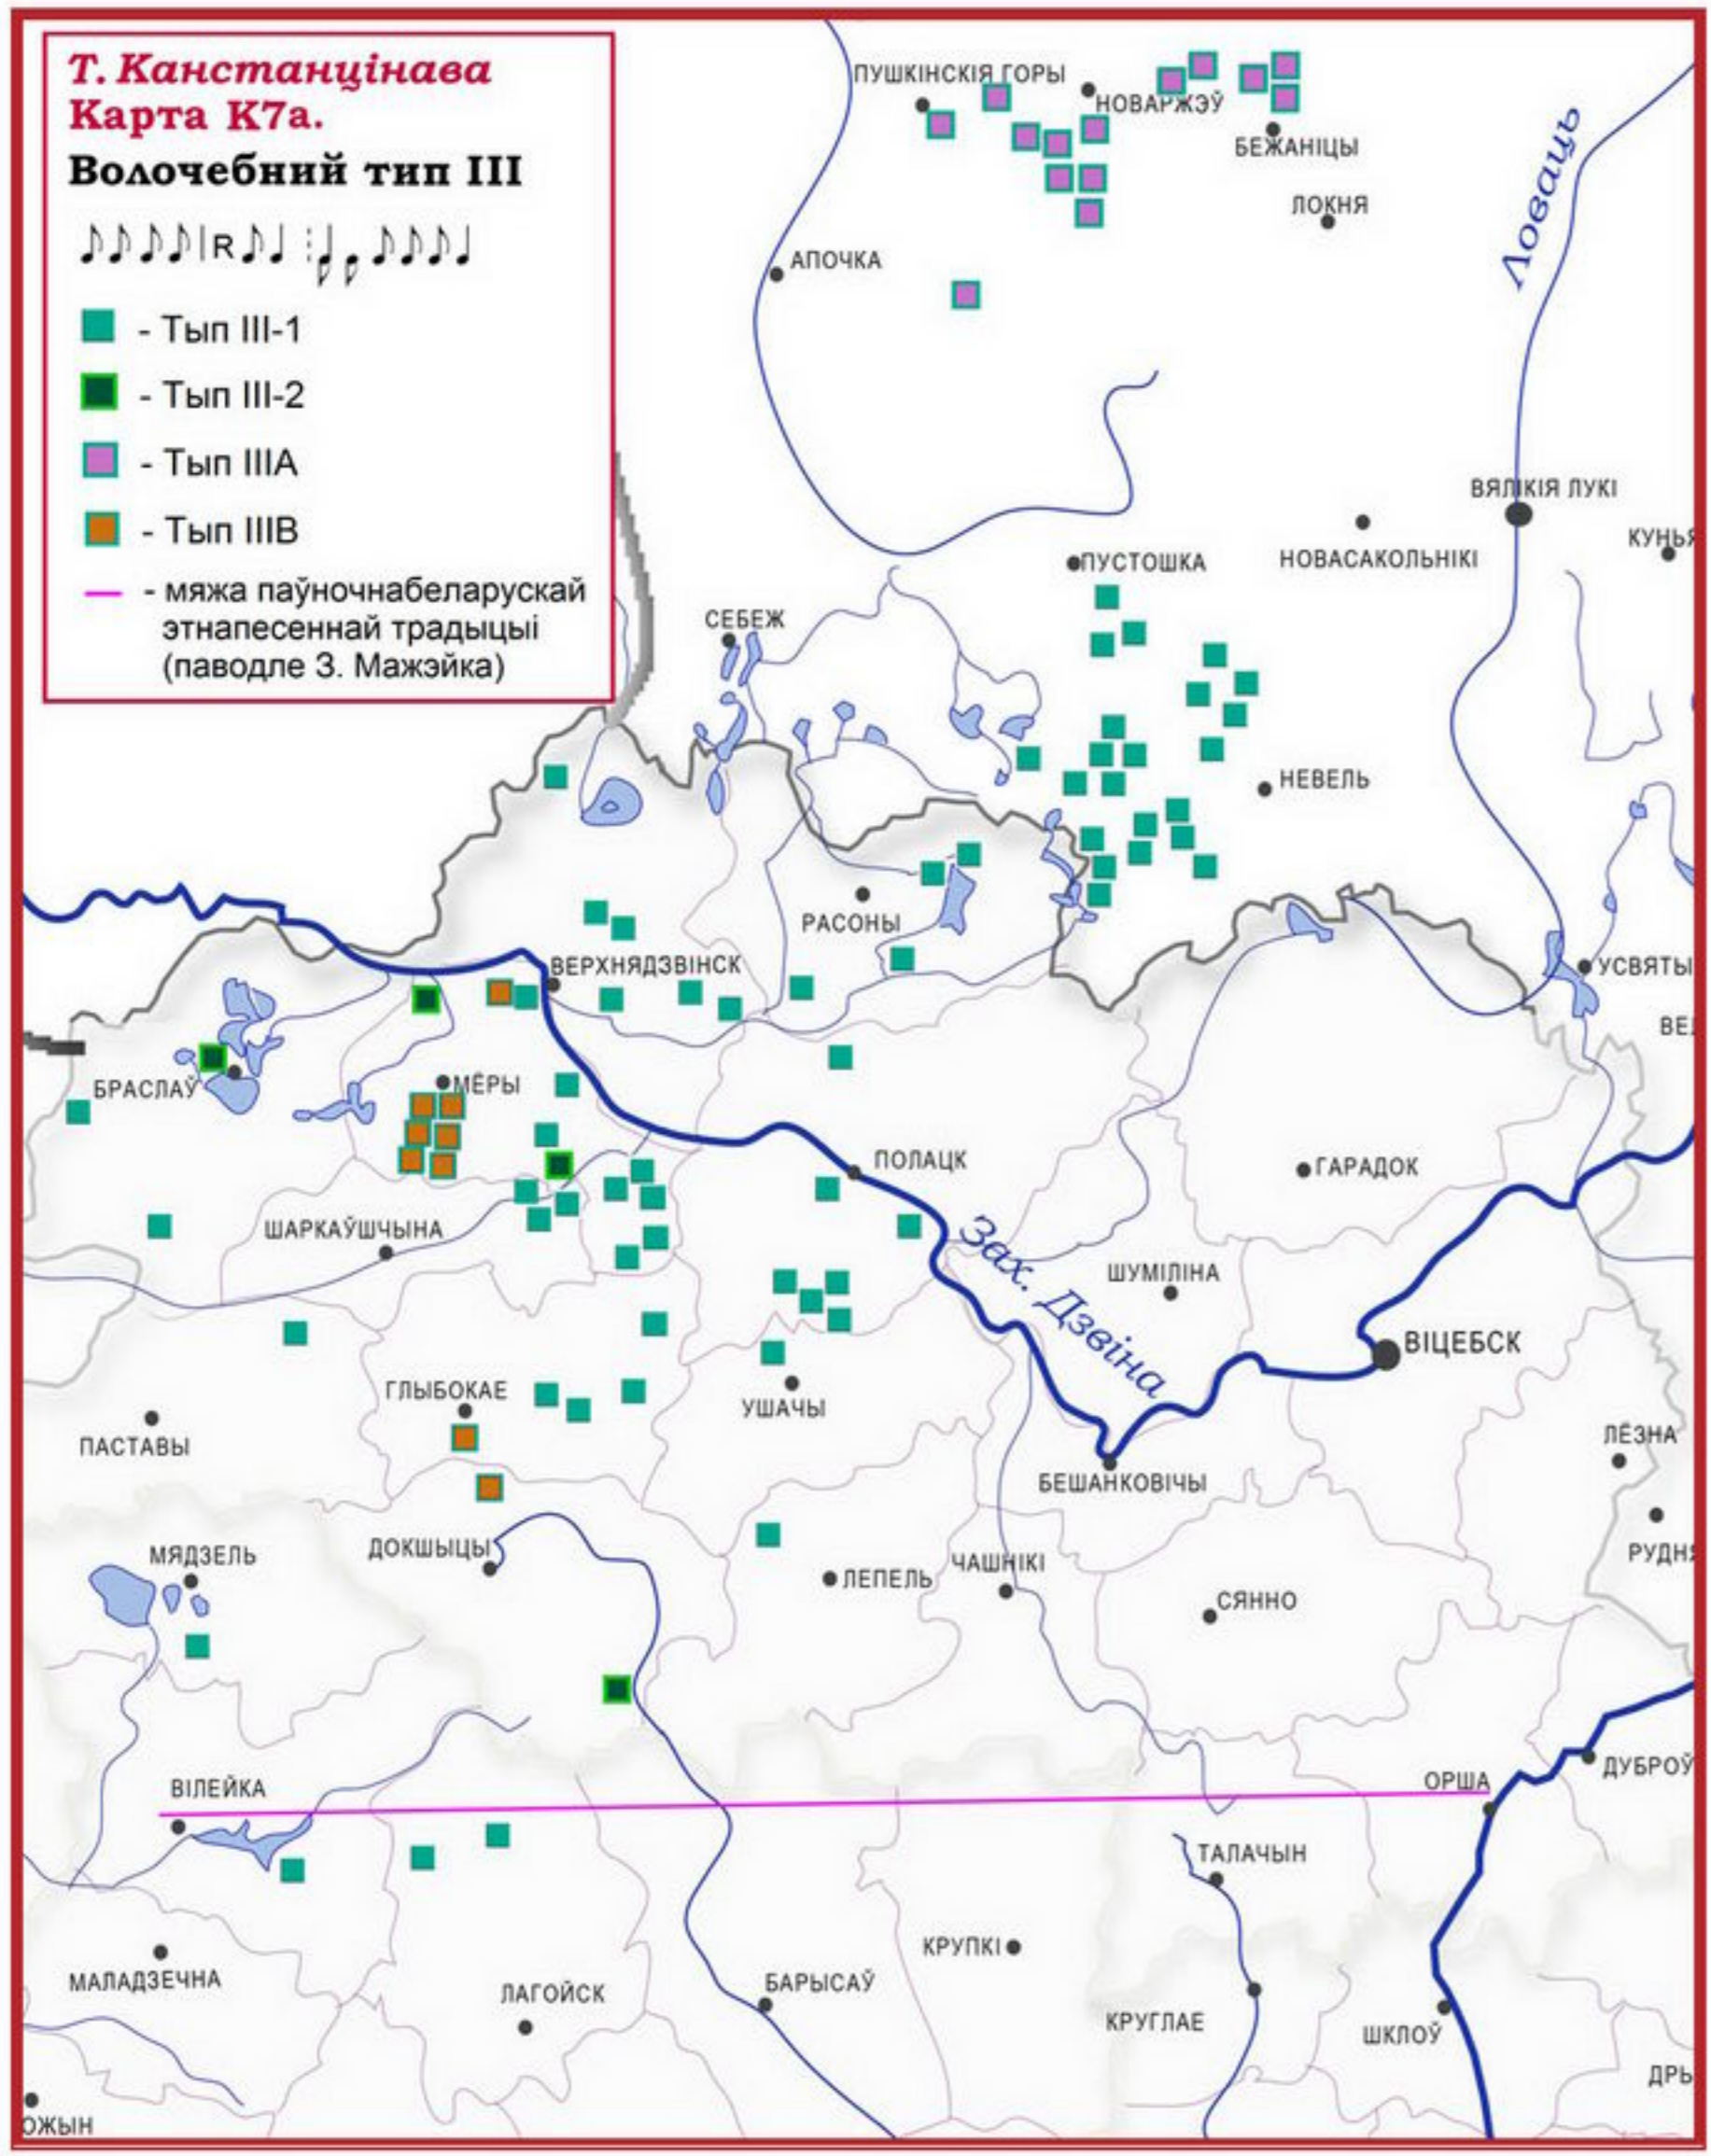

**Т. Канстанцінава
Карта К6а.
Волочобны тып I**

♪♪♪♪♪♪♪♪|R|♪♪♪♪♪♪

- - Тып I
- (blue) - Тып IA
- (orange) - Тып I-л1
- (green) - Тып I-л2
- (yellow) - Тып I-л3
- (green/yellow) - напевы, якія спалучаюць прыметы Тыпу I-л1 і Тыпу I-л2
- (pink) - мяжа паўночнабеларускай этнапесеннай традыцыі (паводле З. Мажэйка)

**Т. Канстанцінава
Карта К6б.
Волочобны тып II**

♪♪♪♪♪♪♪♪|R|♪♪♪♪♪♪

- ▲ (dark green) - Тып II-1
- ▲ (light green) - Тып II-2
- (pink) - мяжа паўночнабеларускай этнапесеннай традыцыі (паводле З. Мажэйка)

**Т. Канстанцінава
Карта К7а.**

Волочэбныі тып ІІІ

- - Тып ІІІ-1
- - Тып ІІІ-2
- - Тып ІІІА
- - Тып ІІІВ

— мяжа паўночнабеларускай этнапесеннай традыцыі (паводле З. Мажэйка)

**Т. Канстанцінава
Карта К7б.**

Волочэбныі тып ІV

- △ - Тып ІV
- ▲ - Тып ІV-л1

— мяжа паўночнабеларускай этнапесеннай традыцыі паводле (З. Мажэйка)