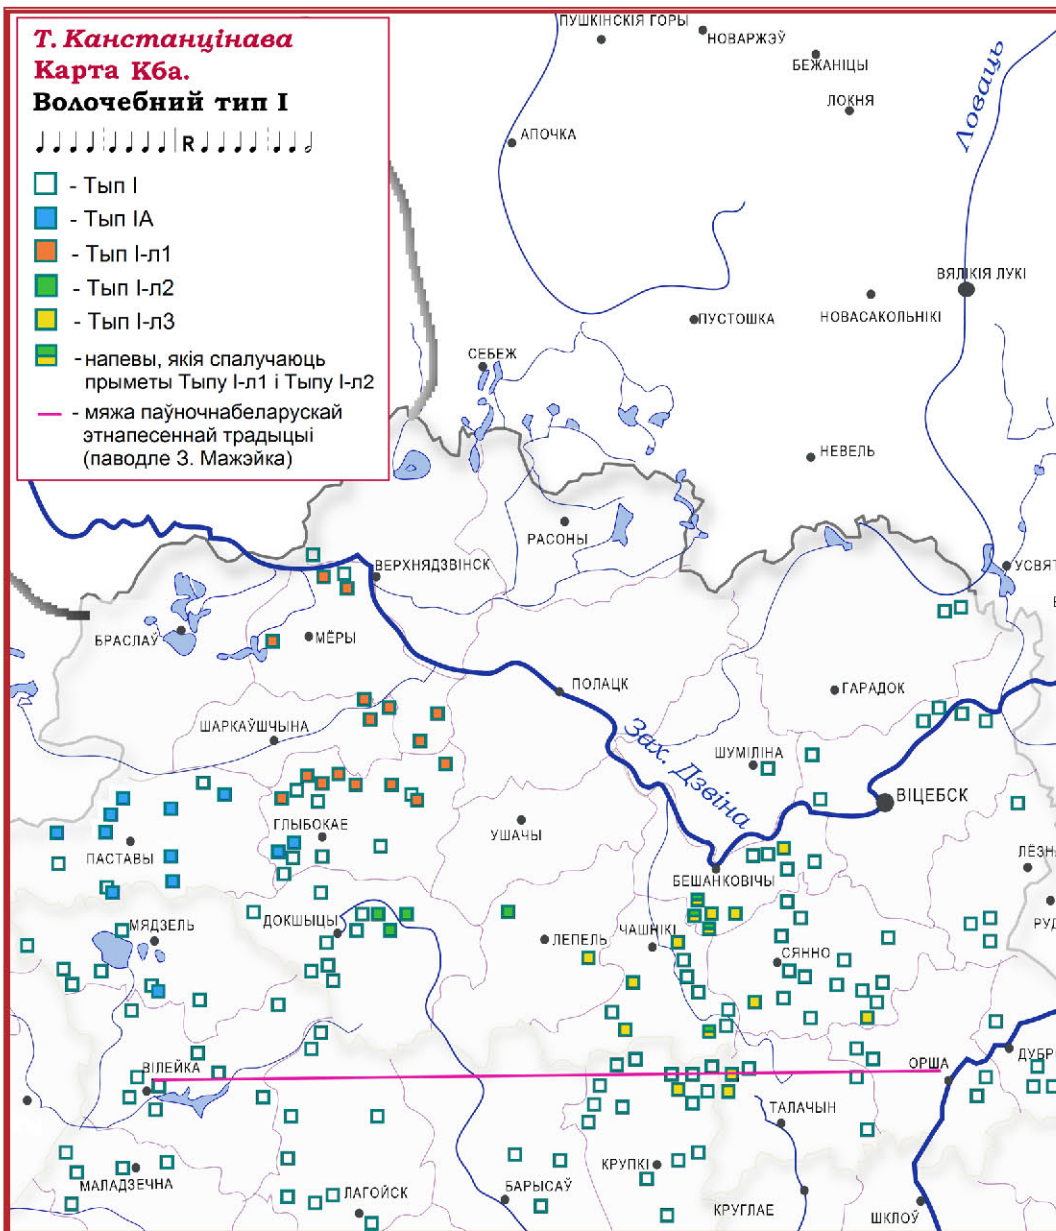

**Т. Канстанцінава
Карта К6а.
Волочобны тып I**

♪♪♪♪♪♪♪♪|R|♪♪♪♪♪♪

- - Тып I
- (blue) - Тып IA
- (orange) - Тып I-л1
- (green) - Тып I-л2
- (yellow) - Тып I-л3
- (green/yellow) - напевы, якія спалучаюць прыметы Тыпу I-л1 і Тыпу I-л2
- (pink) - мяжа паўночнабеларускай этнапесеннай традыцыі (паводле З. Мажэйка)

**Т. Канстанцінава
Карта К6б.
Волочобны тып II**

♪♪♪♪♪♪♪♪|R|♪♪♪♪♪♪

- ▲ (dark green) - Тып II-1
- ▲ (light green) - Тып II-2
- (pink) - мяжа паўночнабеларускай этнапесеннай традыцыі (паводле З. Мажэйка)

**Т. Канстанцінава
Карта К7а.**

Волочэбныі тып ІІІ

- - Тып ІІІ-1
- - Тып ІІІ-2
- - Тып ІІІА
- - Тып ІІІВ

— мяжа паўночнабеларускай этнапесеннай традыцыі (паводле З. Мажэйка)

**Т. Канстанцінава
Карта К7б.**

Волочэбныі тып ІV

- △ - Тып ІV
- ▲ - Тып ІV-л1

— мяжа паўночнабеларускай этнапесеннай традыцыі паводле (З. Мажэйка)