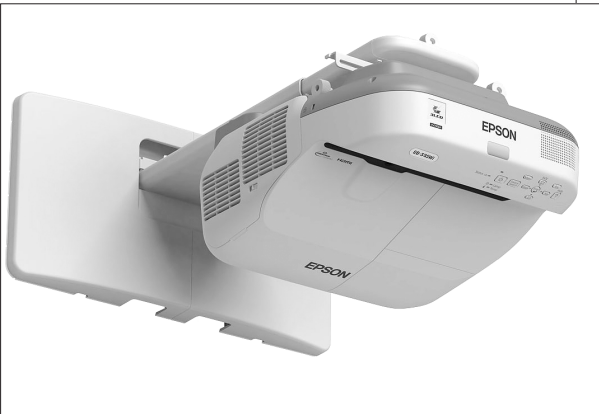

Освітній процес не обходиться без друкованих матеріалів. На допомогу в організації економічного паперового документообігу в школах та ВИШах прийде серія принтерів і багатофункціональних пристроїв **Фабрика друку Epson**. Головні переваги цієї серії – низька собівартість відбитка, близько 4 коп.² (ч/б, формат А4), що досягається завдяки унікальній конструкції друку без картриджів. Уся серія Фабрики друку Epson має великий ресурс, до 11 000 сторінок з одного комплекту чорнил, при високій швидкості друку (до 34 стор./хв.). Залежно від потреб друку, навчальний заклад може вибрати як кольоровий, так і монохромний пристрій з різним набором функцій.

Ознайомитись з усіма можливостями інтерактивного комплексу Epson викладачі можуть у рамках дистанційних курсів на сайті Академії Epson www.academy.epson.ru. Реєструйтесь в Академії Epson та навчайтесь на своєму робочому місці!

Отримати консультацію, вибрати техніку та дізнатись про спеціальні пропозиції для сегменту освіти можна завдяки інформації на сайті www.epson.ua.

² Внутрішній розрахунок Epson на основі рекомендованих роздрібних цін та даних про ресурс. Детально про розрахунок дивіться на сайті www.epson.ua.

Інтерактивний ультракороткофокусний проектор Epson EB-595Wi