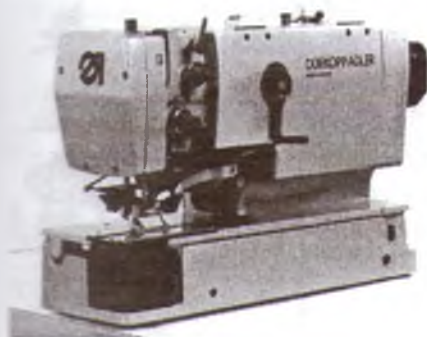

№ п/п	Устаткування	Клас машин	Кількість, од.
1.	Універсальна швейна машина, безпосадкова	PFAFF 1181-8/11/134/B5	3
2.	Універсальна швейна машина, безпосадкова, з автоматикою (підйом лапки, обрізування ниток, автоматичне виконання закріпок)	PFAFF 1181-8/11-900/24-910/06-911/37	3
3.	Універсальна швейна машина, безпосадкова, з автоматикою потайного замка, з автоматикою (підйом лапки, обрізування ниток, автоматичне виконання закріпки)	PFAFF 1181-8/11-900/24-910/06-911/37+99-117-820-05	2
4.	Зшивно-обметувальна швейна машина для легких та середніх тканин (ширина обметування 5 мм, відстань між голками 3 мм, загальна ширина шва 8 мм)	PFAFF SH 6005-C52-M-16	4

ТАБЛИЦЯ 2. Перелік устаткування, що було у користуванні

№ п/п	Устаткування	Клас машини	Фірма, країна	Рік випуску	Кількість, од.
1.	Автомат для виготовлення кишень в рамку	BM-EAS-611-12	«BROTHER», Японія	1997	1
2.	Швейна машина для автоматичного виготовлення петель на пілочках чоловічих сорочок та жіночих блузок	741-7/E62	«DÜRKOPP ADLER AG», Німеччина	1989	2
3.	Прес для дублювання деталей крою	CX 1000CH	«KANNEGIESSER», Німеччина	1999	1