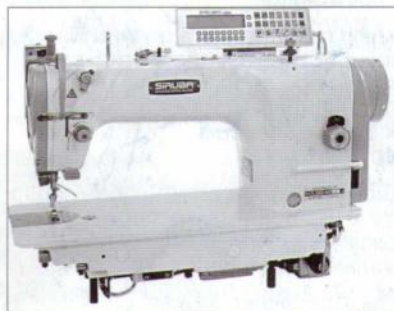

Якщо Вас у швейному устаткуванні цікавить висока якість, надійна робота й доступна ціна, то саме таке устаткування випускає компанія «Kaulin» (Тайвань) під маркою **Siruba**.

Нове устаткування **Siruba** простіше в обслуговуванні й менш шумне. Використовуючи його, можна зекономити до 40% споживаної електроенергії!

Siruba нині — це моделі, що стали для багатьох виробників «рідними».

Ось дві марки з переліку устаткування **Siruba**:

DL 889-PX-2