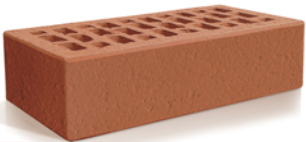

Переваги цегли ТМ Євротон:

- доступ до унікальних родовищ тугоплавких глин;
- найкраще обладнання німецького виробництва та суворий контроль якості;
- багаторічний досвід виробництва і збуту;
- розгалужена дистрибуційна мережа;
- доставка продукції безпосереднім покупцям;
- дбайливе ставлення до якості продукції та наших клієнтів.

Цегла клінкерна "Бордо"