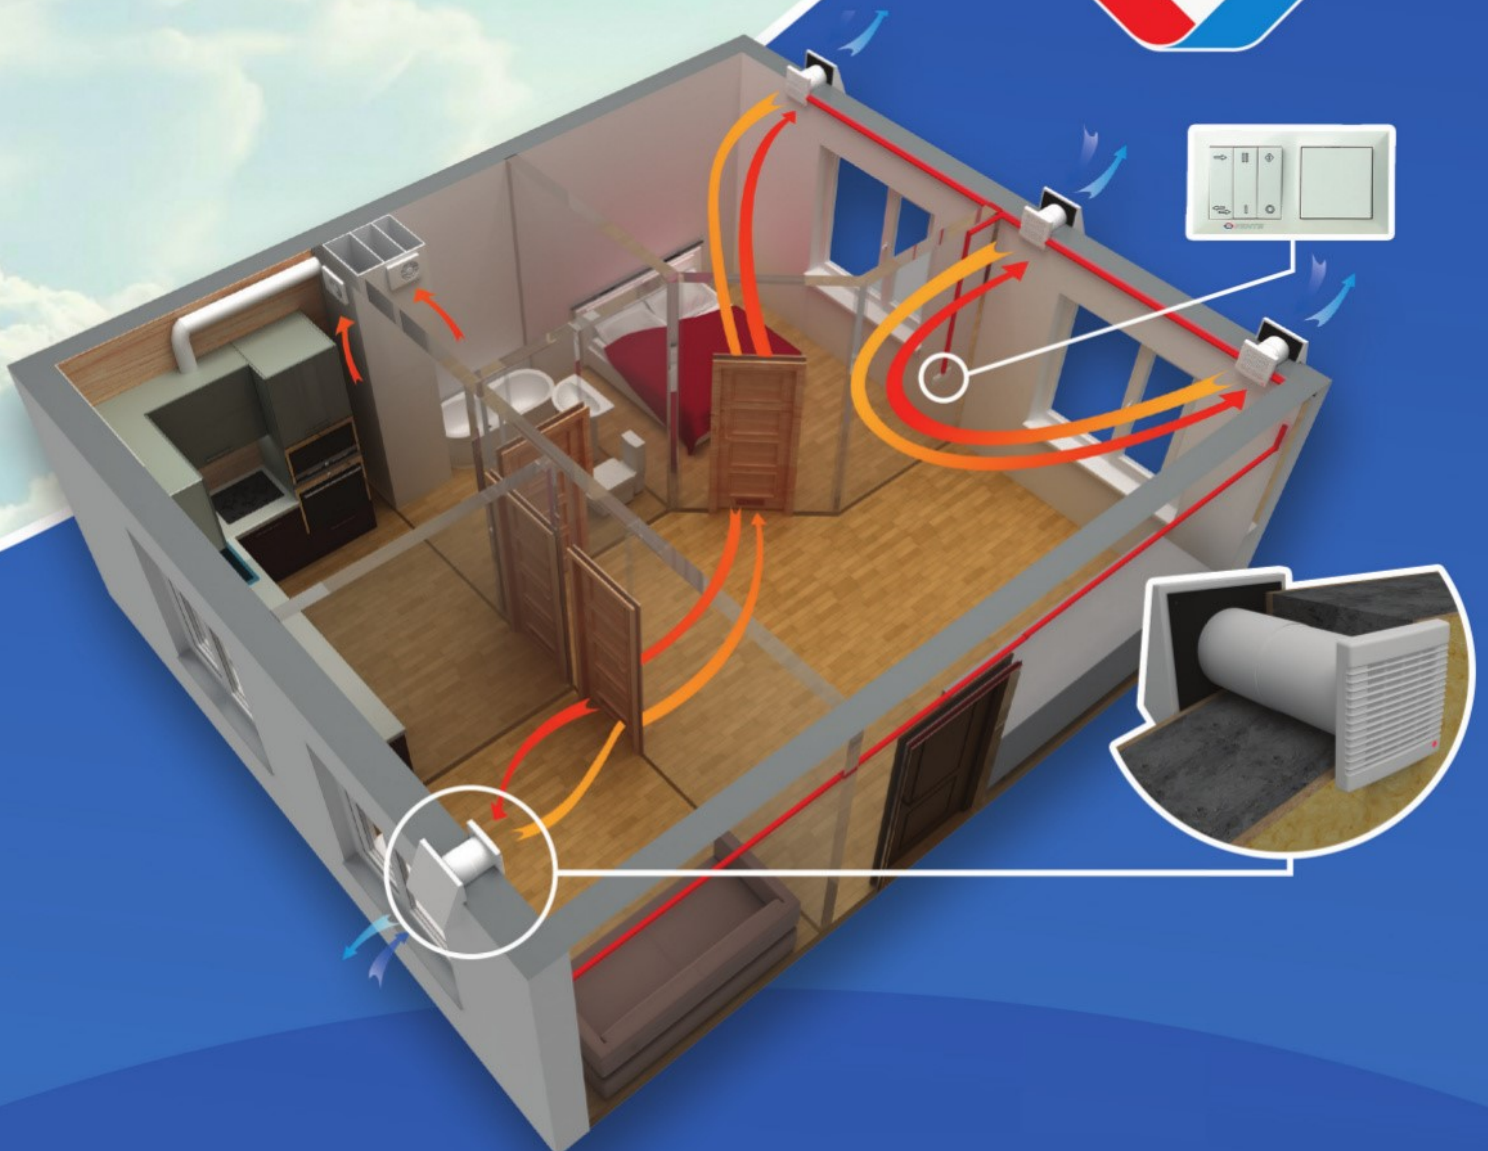

ДЕЦЕНТРАЛІЗОВАНІ ПРОВІТРЮВАЧІ З РЕГЕНЕРАЦІЄЮ ЕНЕРГІЇ

Провітрювачі ТвінФреш – просте та ефективне рішення для організації децентралізованої енергоощадної вентиляції окремих кімнат у квартирах, приватних будинках, соціальних та комерційних приміщеннях.

- ЗАБЕЗПЕЧУЮТЬ ПРИМІЩЕННЯ ЧИСТИМ ПОВІТРЯМ
- ВІДВОДЯТЬ ВІДПРАЦЬОВАНЕ ПОВІТРЯ З ПРИМІЩЕННЯ
- ОЧИЩАЮТЬ ПОВІТРЯ ВІД ПИЛУ ТА КОМАХ
- ЗАПОБИГАЮТЬ ВИНИКНЕННЮ НАДМІРНОЇ ВОЛОГОСТІ ТА ПОЯВИ ПЛІСНЯВИ
- ЗАХИЩАЮТЬ ВІД ВУЛИЧНОГО ШУМУ
- ПОВЕРТАЮТЬ ТЕПЛО І ЗАБЕЗПЕЧУЮТЬ БАЛАНС ВОЛОГОСТІ В ПРИМІЩЕННІ
- ЗМЕНШУЮТЬ ВИТРАТИ НА ОПАЛЕННЯ ВЗИМКУ ТА КОНДИЦІОНУВАННЯ ВЛІТКУ
- ПРАЦЮЮТЬ З МІНІМАЛЬНИМ ЕНЕРГОСПОЖИВАННЯМ